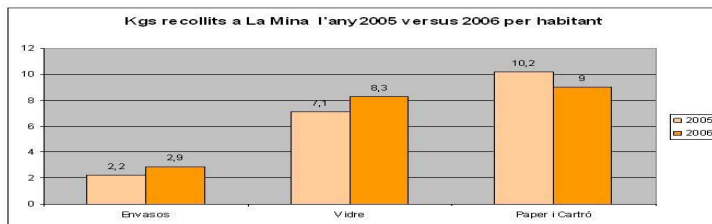

12h

CALAIX DE SASTRE D'INFORMACIONS

MILLORA DE LA SOSTENIBILITAT AMBIENTAL

El barri de La Mina és actiu en la recollida selectiva de residus

Encara queda molta feina a fer, però, cada vegada el veïnat està més conscientitzat de la conveniència de dipositar cada tipus de residu en el seu propi contenidor.